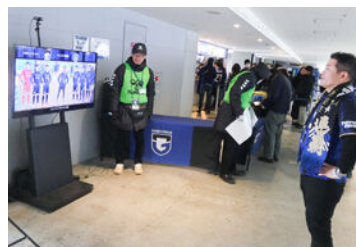

減災体力測定

無料 会場:集会所

身を守る、逃げる、人を助ける…体力と防災の関わりを身体を動かしながら学びます。

減災体力測定

災害はいつやってくるかわかりません。知識と備蓄だけでは助からない命があります。「体力測定×災害対策」のシステムを是非この機会に体験してください。簡単な3つの測定種目(椅子立ち上がり・片足立ち・低姿勢移動)を通じて、あなたの災害対応力を確認できます。

災害時に体力がいかに重要かを実感していただくことが目的です。運動が苦手な方も安心してご参加ください。

時間 20分程度

対象 小学生~高齢者まで

ペアストレッチ体験

簡単にできるペアストレッチ体験。柔軟性の向上や姿勢の改善、筋肉痛の軽減に役立ちます。楽しみながら健康を維持しましょう。

対象 小学生~高齢者まで

ガンバ大阪ブース

無料

キックターゲット

狙った数字にボールを蹴ってみよう。モフレムに邪魔されず何枚抜けるかチャレンジ!

ARフォト

選手やモフレムと一緒にARフォトを撮影しよう!オリジナルフォトフレームで思い出の1枚を残してね。

キッチンカー

有料

エグチキッチン

エッグチーストースト、プルコギトースト、ロングポテトなど

平尾飯